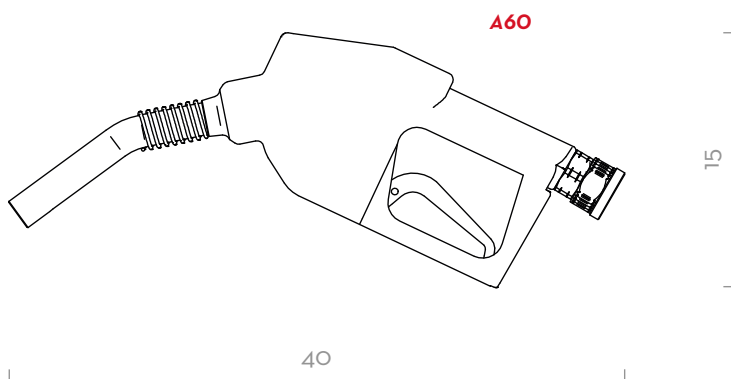

LAVAVETRI

GRAFICO

DIMENSIONI

Dimensioni espresse in millimetri

DENTRO LA SCATOLA

- PISTOLA A60/A80/A120/A140

DETTAGLI

ARRESTO AUTOMATICO