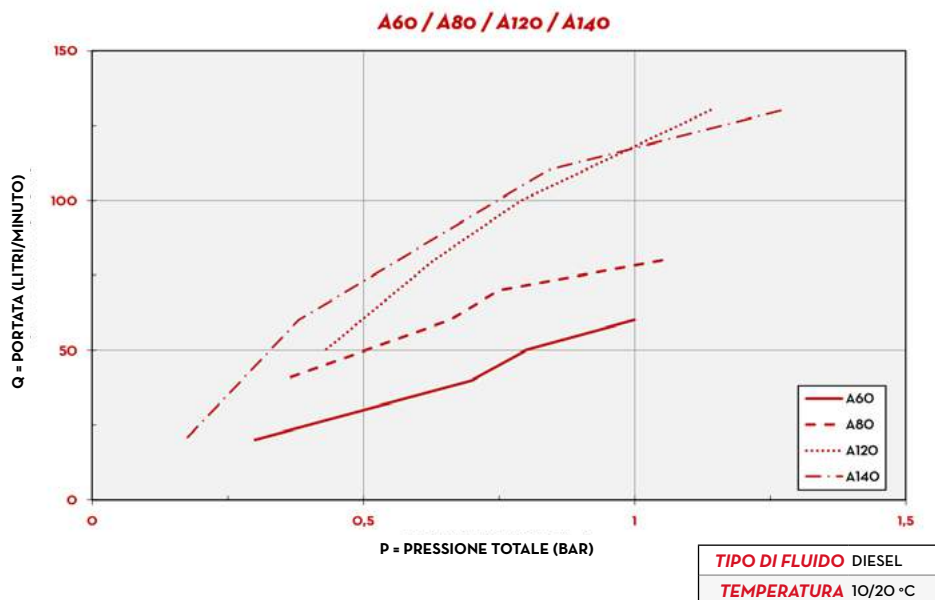

LAVAVETRI

GRAFICO

DIMENSIONI

Dimensioni espresse in millimetri

DENTRO LA SCATOLA

- PISTOLA A60/A80/A120/A140

DETTAGLI

ARRESTO AUTOMATICO